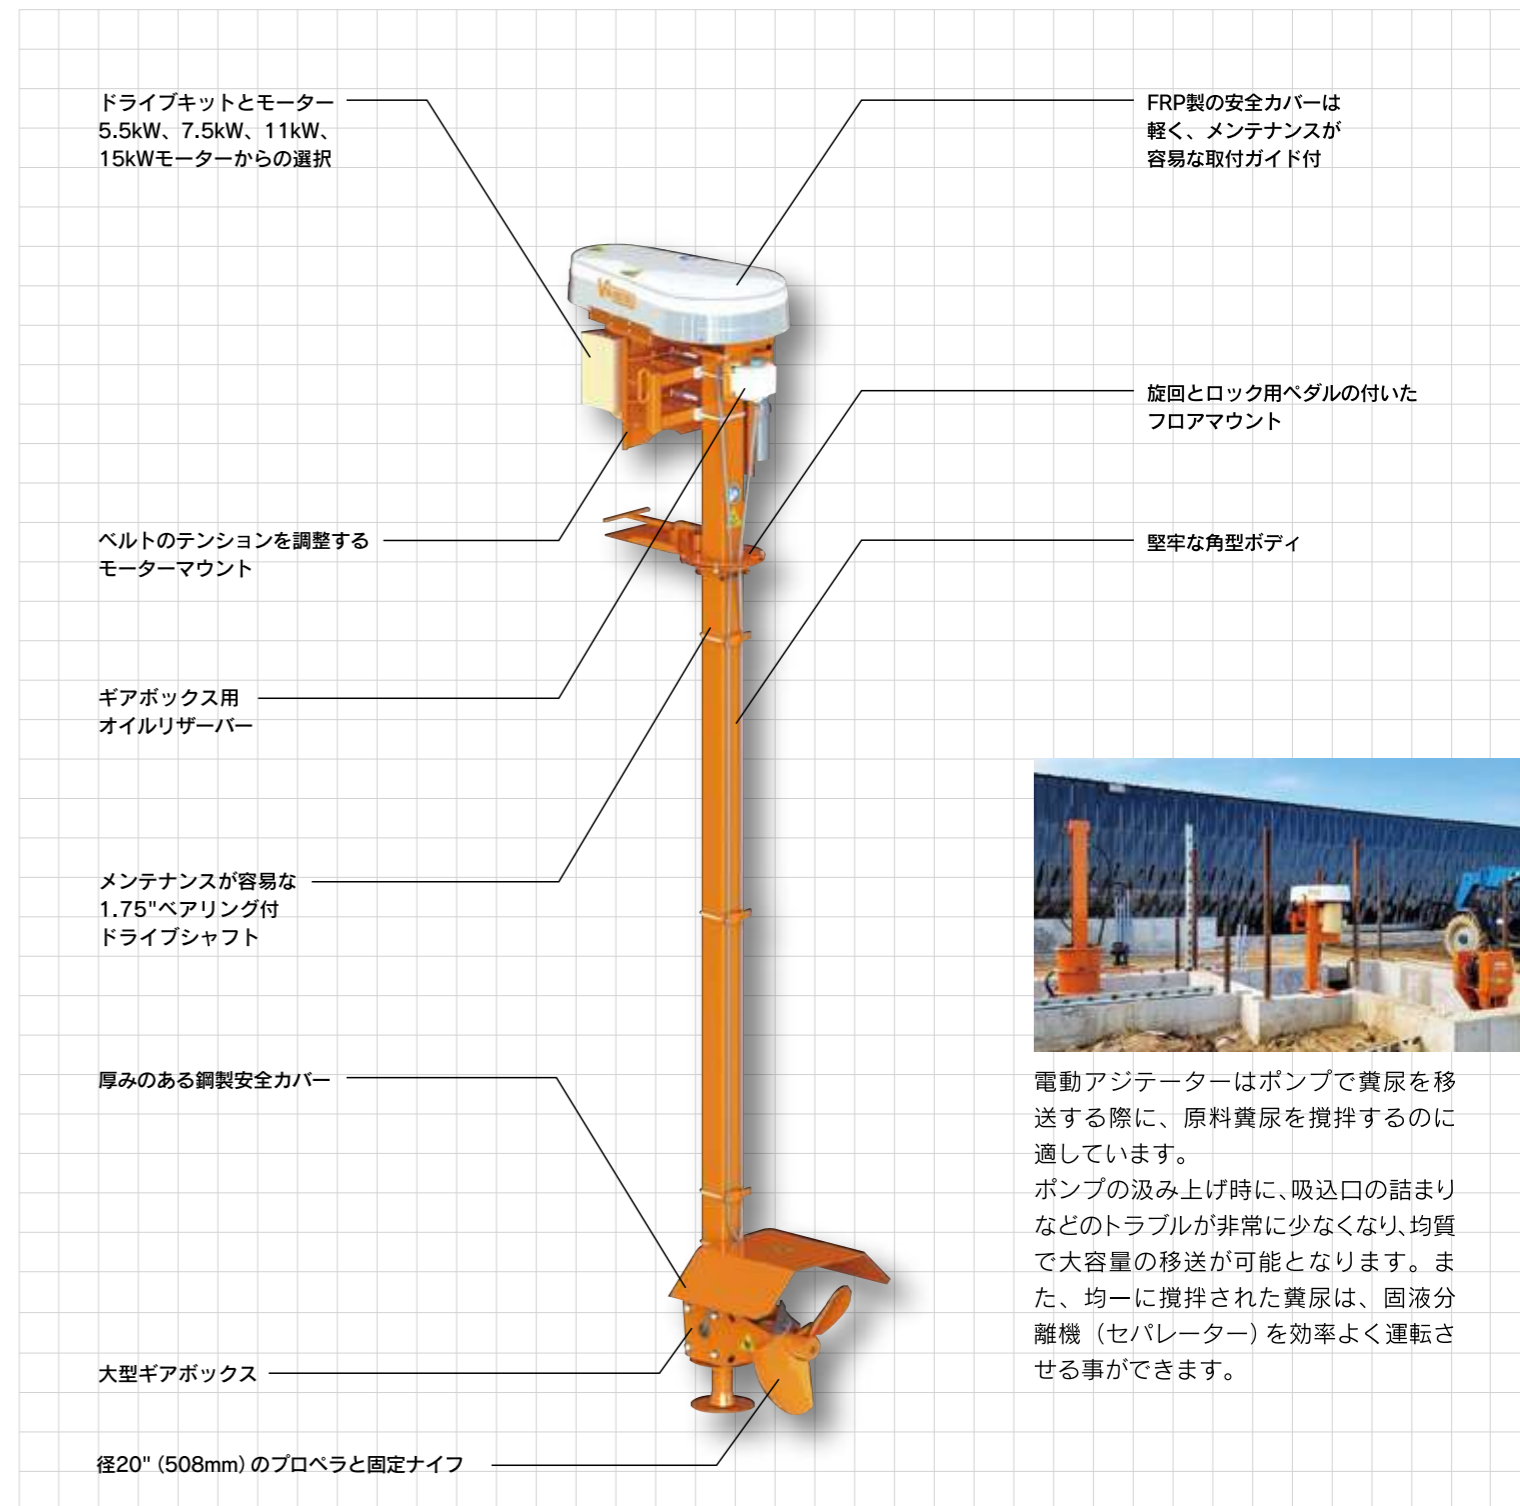

# PROP AGITATOR

電動アジテーター（スラリー攪拌機）

## 大きな仕事をこなす！

バルメタル電動アジテーターはレセプションピット内で使用し、敷料や残飼が混じった糞尿を粉碎・攪拌することにより、ポンプで移送しやすい均質な液状にします。

- ・高速で回転する径20インチ (508mm) のプロペラは、糞尿に強い水流を作ります。
- ・プロペラは攪拌運転中に水平・広角に向きを変える事ができます。
- ・レセプションピットの容量により5.5kW～15kWのモーターが装着可能です。
- ・プロペラの裏刃は、固定で硬いナイフ機能を持っており、長い飼料を短く切断します。
- ・プロペラは長時間の稼働に耐えうる大きめのギアボックスを採用しています。
- ・ギアボックスにはオイルリザーバーから連続的にオイルが供給され、外部シールには本体付属のグリースガンで定期的に注脂します。
- ・高負荷対応の角型ボディとFRP製の安全カバーに保護された高品質のドライブシステムは、バルメタル・バーチカルポンプと共に長年愛用されています。

電動アジテーターはポンプで糞尿を移送する際に、原料糞尿を攪拌するのに適しています。  
ポンプの汲み上げ時に、吸込口の詰まりなどのトラブルが非常に少なくなり、均質で大容量の移送が可能となります。また、均一に攪拌された糞尿は、固液分離機 (セパレーター) を効率よく運転させる事ができます。

# 電動アジテーター 仕様諸元表

アジテーター型式	EVMB8	EVMB10	EVMB10	EVMB12	EVMB12	EVMB14	EVMB16
適応ピット深さ (A)	2.0~2.4m	2.5~3.0m	2.5~3.0m	3.1~3.7m	3.1~3.7m	3.7~4.3m	4.9~5.0m
プロペラ径	20インチ (508mm) 2枚羽根						
電力	5.5kW	5.5kW	7.5kW	7.5kW	11kW	11kW	15kW
プロペラ回転数	303rpm	303rpm	337rpm	337rpm	415rpm	415rpm	467rpm
適応ピット容量	~14m³	~14m³	~47m³	~47m³	~83m³	~83m³	~173m³
主ビーム	5インチ (127mm) 角型						
駆動シャフト	Ø3 1/2"ドライブチューブ						
ベースユニット重量	185kg	201kg	201kg	217kg	217kg	240kg	260kg
全長 (設置時) (B)	8ft=(3.6m)	10ft=(4.2m)	10ft=(4.2m)	12ft=(4.8m)	12ft=(4.8m)	14ft=(5.4m)	16ft=(6.0m)