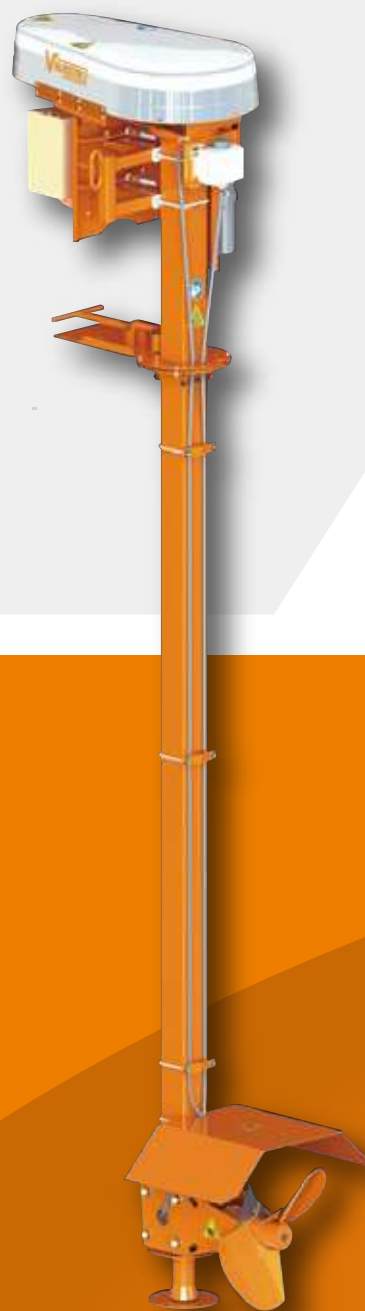

# PROP AGITATOR

電動アジテーター（スラリー攪拌機）

## 大きな仕事をこなす！

バルメタル電動アジテーターはレセプションピット内で使用し、敷料や残飼が混じった糞尿を粉碎・攪拌することにより、ポンプで移送しやすい均質な液状にします。

- ・高速で回転する径20インチ (508mm) のプロペラは、糞尿に強い水流を作ります。
- ・プロペラは攪拌運転中に水平・広角に向きを変える事ができます。
- ・レセプションピットの容量により5.5kW～15kWのモーターが装着可能です。
- ・プロペラの裏刃は、固定で硬いナイフ機能を持っており、長い飼料を短く切断します。
- ・プロペラは長時間の稼働に耐えうる大きめのギアボックスを採用しています。
- ・ギアボックスにはオイルリザーバーから連続的にオイルが供給され、外部シールには本体付属のグリースガンで定期的に注脂します。
- ・高負荷対応の角型ボディとFRP製の安全カバーに保護された高品質のドライブシステムは、バルメタル・バーチカルポンプと共に長年愛用されています。

電動アジテーターはポンプで糞尿を移送する際に、原料糞尿を攪拌するのに適しています。  
ポンプの汲み上げ時に、吸込口の詰まりなどのトラブルが非常に少なくなり、均質で大容量の移送が可能となります。また、均一に攪拌された糞尿は、固液分離機 (セパレーター) を効率よく運転させる事ができます。

※オプション：駆動モーター・V-ベルト・制御盤  
 ※ピット床投入必要開口寸法 800×800