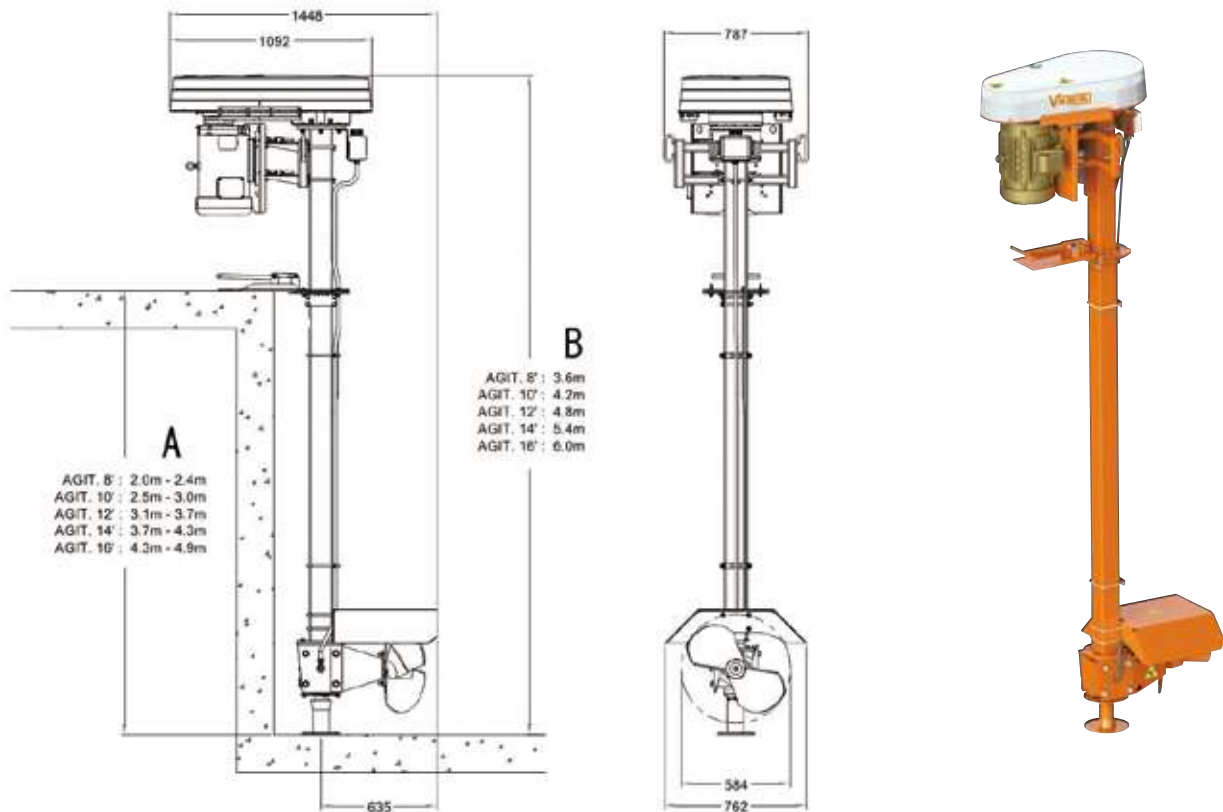

電動アジテーター 仕様諸元表

アジテーター型式	EVMB8	EVMB10	EVMB10	EVMB12	EVMB12	EVMB14	EVMB16
適応ピット深さ (A)	2.0~2.4m	2.5~3.0m	2.5~3.0m	3.1~3.7m	3.1~3.7m	3.7~4.3m	4.9~5.0m
プロペラ径	20インチ (508mm) 2枚羽根						
電力	5.5kW	5.5kW	7.5kW	7.5kW	11kW	11kW	15kW
プロペラ回転数	303rpm	303rpm	337rpm	337rpm	415rpm	415rpm	467rpm
適応ピット容量	~14m³	~14m³	~47m³	~47m³	~83m³	~83m³	~173m³
主ビーム	5インチ (127mm) 角型						
駆動シャフト	Ø3 1/2"ドライブチューブ						
ベースユニット重量	185kg	201kg	201kg	217kg	217kg	240kg	260kg
全長 (設置時) (B)	8ft=(3.6m)	10ft=(4.2m)	10ft=(4.2m)	12ft=(4.8m)	12ft=(4.8m)	14ft=(5.4m)	16ft=(6.0m)

※オプション：駆動モーター・V-ベルト・制御盤
※ピット床投入必要開口寸法 800×800

MFM エム・エス・ケー農業機械株式会社

本社 〒061-1405 北海道恵庭市戸磯193番地8 ☎0123-33-3100

道央 ☎0123-82-1000
倶知安 ☎0136-23-2232
八雲 ☎0137-64-3121
富川 ☎01456-2-2831
士別 ☎0165-29-8130
富良野 ☎0167-39-2260
豊富 ☎0162-82-1235

東 部 ☎0156-22-2411
南 部 ☎01558-6-3639
北 部 ☎0155-62-2455
中 部 ☎0155-62-2455
美 幌 ☎0152-73-1121
斜 里 ☎0152-23-3813
紋 別 ☎01586-5-3855

中標津 ☎0153-72-2608
標 茶 ☎015-485-2972
青 森 ☎0176-27-3106
岩 手 ☎0195-70-2900
仙 台 ☎022-344-3181
福 島 ☎024-963-2236
茨 城 ☎0298-23-3424

栃 木 ☎0287-63-8435
西 関 東 ☎0279-30-5581
千 葉 ☎043-445-3621
長 野 ☎0267-91-2121
松 本 ☎0263-58-0702
富 士 宮 ☎0544-28-5058
名 古 屋 ☎0566-99-7200

羽 島 ☎0584-65-0180
津 山 ☎0868-28-7720
三 次 ☎0824-63-5229
九 州 北 ☎0952-51-2488
大 分 ☎097-588-1491
熊 本 ☎096-292-0115
球 磨 ☎0966-38-3671

宮 崎 ☎0986-38-2448
鹿 児 島 ☎099-294-3030
大 隅 ☎0994-62-4088

弊社ホームページ

<https://www.mskfm.co.jp/>

MSK YouTube チャンネル

/ エム・エス・ケー農業機械

MSK Instagram 公式アカウント

@mskfarmmachinery

MSK X 公式アカウント

@mskfm_corp